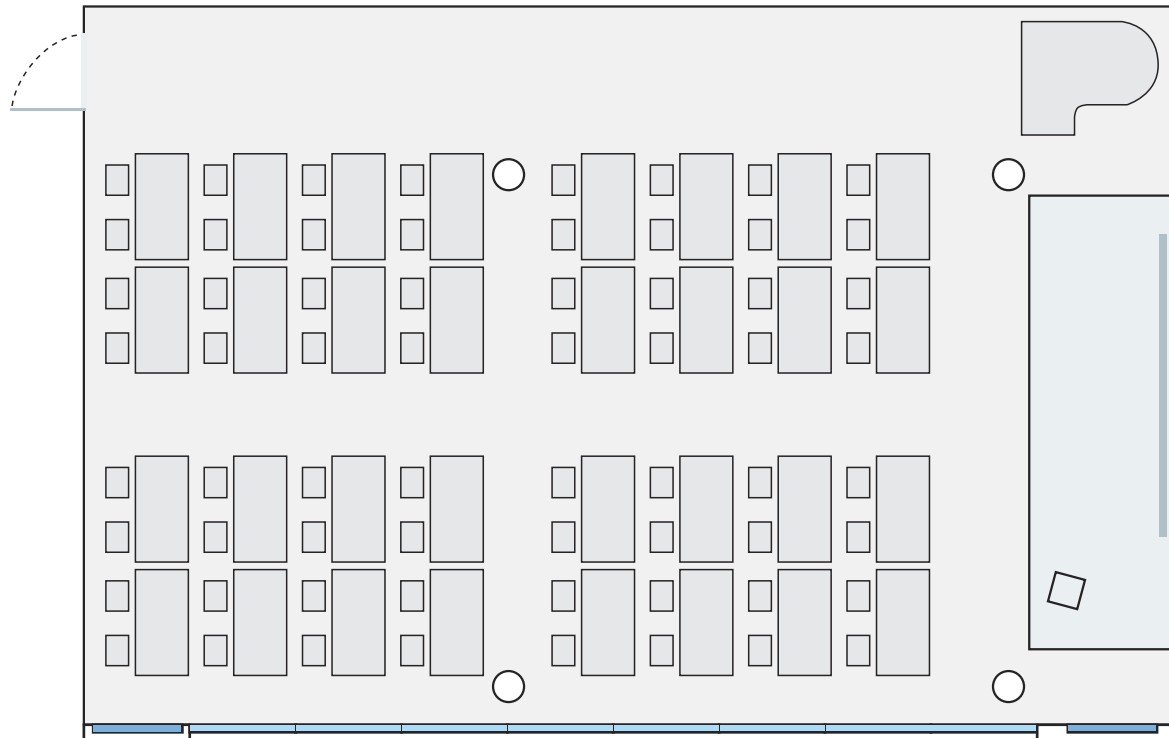

Plenarsaal vor Pavillon1

Beispiel Tische

Sitzplätze: 64 Plätze
Bühne: 6 m breit, 2 m tief
Grundfläche: 148 m²

Maßstab 1 : 100